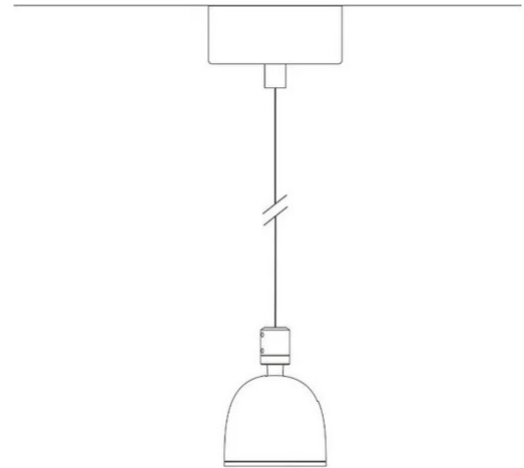

# Sistema U

Faisceau moyen

Studio Natural

couleurs disponibles

Type d'appareil    Suspension

Utilisation        Intérieur

230V    13 W    1950 lm

lumière directe

Projecteur à suspension avec lumière directe, réglable. Structure en aluminium peint. Source de lumière LED avec différentes optiques de faisceaux de lumière. Avec câble de suspension et boîtier pour suspension individuelle. Avec alimentateur électrique intégré

### Dimensions

Hauteur	10 cm
Diamètre	7 cm
Poids	0.5 Kg