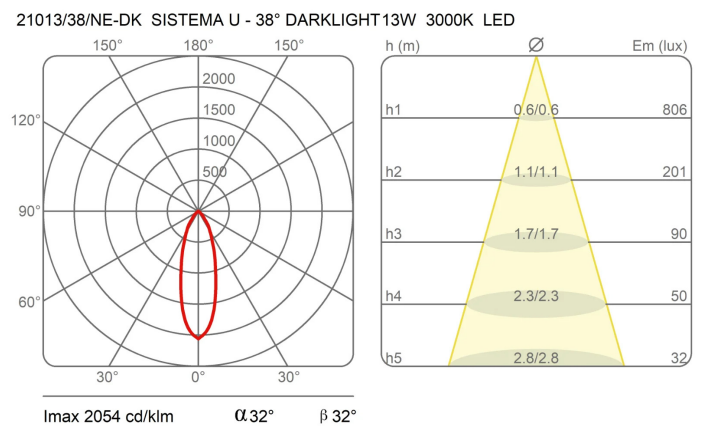

Certifications

EcoLabel

Courbes photométriques