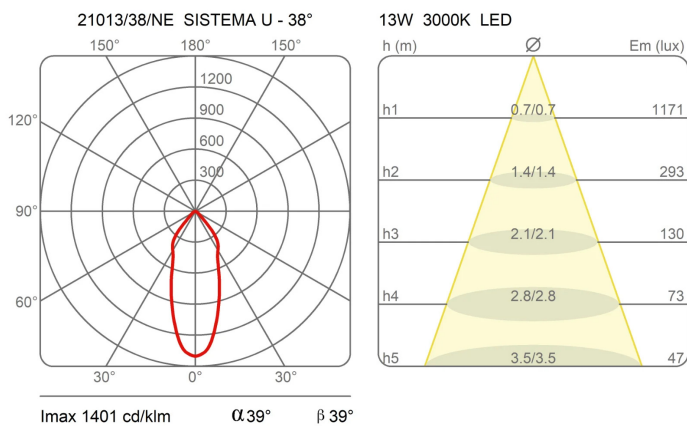

Certifications

EcoLabel

Courbes photométriques