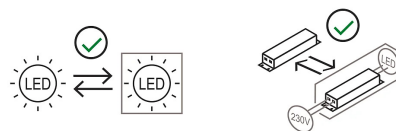

Certifications

EcoLabel